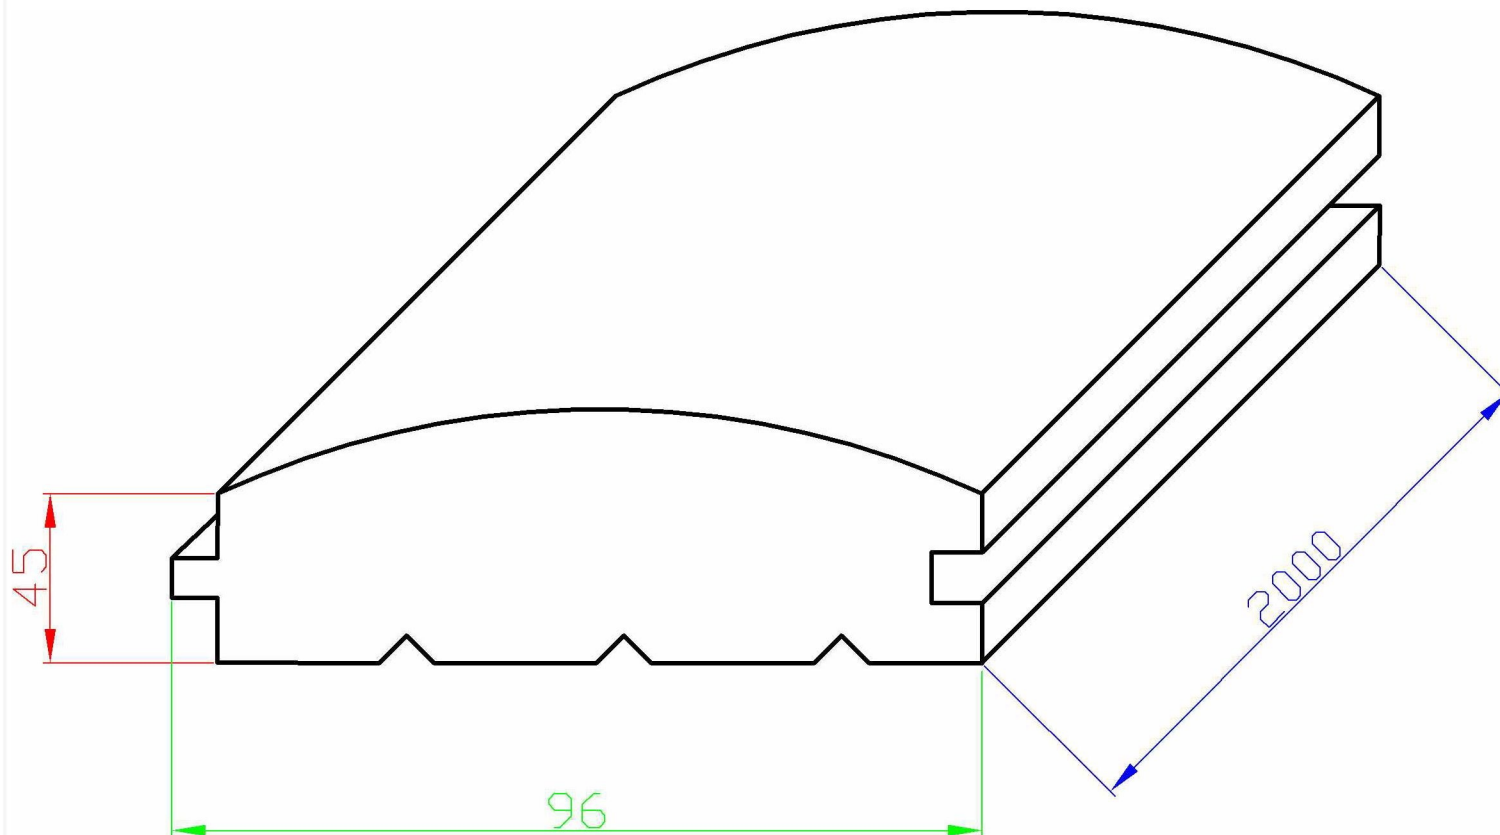

Имитация бревна (Блок-Хаус)  
45x96x2000 мм хв/п., сорт С

FIRO